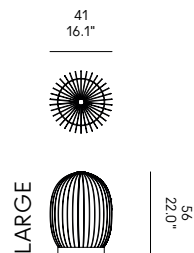

UCCELLINO / BIRD

Technical characteristics

Qty of Leds: 48
Luminaire flux: 2000lm
Luminaire power: 20W
Efficacy: 100lm/W
Color temperature: 3200°K
Viewing angle: 120°
Color rendering: CRI80
Dimmable

		Nero Black Noir Schwarz Negro	RAL 9011	Placcato oro 24 carati 24K gold plated Plaqué or 24 carats 24K vergoldet Baño en oro de 24 kilates	
		220 VOLTS	110 VOLTS	220 VOLTS	110 VOLTS
TWEE T. SMALL	senza uccellino without bird pas d'oiseaux Ohne Vögel. sin pajarito	CM8888-VCNE	CM8888US-VCNE	CM8888-PLOG	CM8888US-PLOG
TWEE T. LARGE	senza uccellini without birds pas d'oiseaux Ohne Vögel. sin pajaritos	CM8889-VCNE	CM8889US-VCNE	CM8889-PLOG	CM8889US-PLOG
TWEE T. 	uccellino bird oiseaux Vögel. pajarito	CM8900VCNE		CM8900PLOG