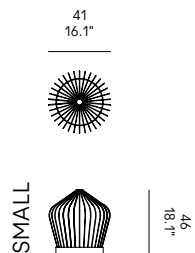

UCCELLINO / BIRD

Technical characteristics

Qty of Leds: 48
Luminaire flux: 2000lm
Luminaire power: 20W
Efficacy: 100lm/W
Color temperature: 3200°K
Viewing angle: 120°
Color rendering: CRI80
Dimmable

		Nero Black Noir Schwarz Negro	RAL 9011	Placcato oro 24 carati 24K gold plated Plaqué or 24 carats 24K vergoldet Baño en oro de 24 kilates	
		220 VOLTS	110 VOLTS	220 VOLTS	110 VOLTS
TWEE T. SMALL	senza uccellino without bird pas d'oiseaux Ohne Vögel. sin pajarito	CM8888-VCNE	CM8888US-VCNE	CM8888-PLOG	CM8888US-PLOG
TWEE T. LARGE	senza uccellini without birds pas d'oiseaux Ohne Vögel. sin pajaritos	CM8889-VCNE	CM8889US-VCNE	CM8889-PLOG	CM8889US-PLOG
TWEE T. 	uccellino bird oiseaux Vögel. pajarito	CM8900VCNE		CM8900PLOG